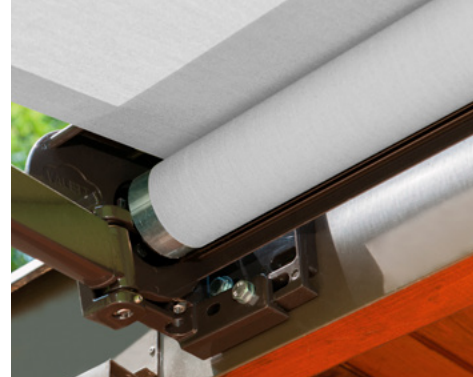

DETAILS. LIDO-HALBKASSETTE

- Bedienung: Kurbel (Motor gegen **Aufpreis**)
- Funk-Set-io: Funkmotor, Funk-Windsensor, Handsender (**Aufpreis**)
- Befestigung: Wandmontage, Deckenmontage

Gestellfarben:

	Verkehrsweiß (RAL9016g)
	Graubraun (RAL8019m)
	Weißaluminium (RAL9006m)
	Eisenglimmer (DB703)

MIT STANDARD-VOLANT: ████████ 15 cm

Montagehinweise: siehe www.valetta.at

PREISE. (inklusive MwSt.)

AUSLADUNG (cm)	BREITE (cm)					
	250	300	350	400	450	500
150	1722 1206	1779 1246	1889 1323	1982 1388	2108 1476	2344 1641
200	1806 1265	1883 1319	2001 1401	2104 1473	2247 1573	2486 1741
250		2013 1410	2145 1502	2255 1579	2408 1686	2666 1867
300			2252 1577	2376 1664	2542 1780	2806 1965
Anzahl Konsolen	2	2	2	2	2	2

Preise verstehen sich inkl. MwSt und sind nur während des Aktionszeitraumes gültig (siehe www.valetta.at). Solange der Vorrat reicht.

IHRE VORTEILE

- Neigung einfach verstellbar
- hohe Widerstandsfähigkeit von Tuch und Gestell
- Tuch durch Kassette vor Nässe und Verschmutzung sicher geschützt
- einfacher Stofftausch mit Schnellwechselkeder
- große Farbauswahl an hochwertigen Stoffen
- 5 Jahre Garantie auf Kurbel und Motor
- individuelle Maßanfertigung

OPTION FUNKSET IO

FME8-FHS1-IO-FS

534,00 EUR - Funkmotor io
453,90 EUR - Handsender

OPTION FUNKSET SENSOR IO

FME8-3D-4-IO-FS

701,16 EUR - Funkmotor io
595,99 EUR - Funkwindsensor
- Handsender

OPTION MOTOR

ME8-FS

321,72 EUR
273,46 EUR

DERZEIT
NICHT
VERFÜGBAR