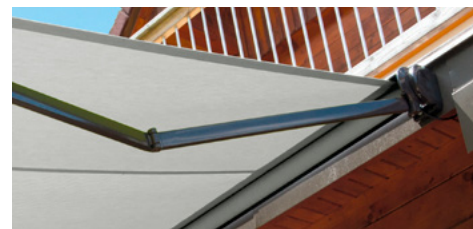

DETAILS. LIDO-HALBKASSETTE

- Bedienung: Kurbel (Motor gegen **Aufpreis**)
- Funk-Set-io: Funkmotor, Funk-Windsensor, Handsender (**Aufpreis**)
- Befestigung: Wandmontage, Deckenmontage

Gestellfarben:

	Verkehrsweiß (RAL9016g)
	Graubraun (RAL8019m)
	Weißaluminium (RAL9006m)
	Eisenglimmer (DB703)

MIT STANDARD-VOLANT: ████████ 15 cm

Montagehinweise: siehe www.valetta.at

PREISE. (inklusive MwSt.)

AUSLADUNG (cm)	BREITE (cm)					
	250	300	350	400	450	500
150	1722 1206	1779 1246	1889 1323	1982 1388	2108 1476	2344 1641
200	1806 1265	1883 1319	2001 1401	2104 1473	2247 1573	2486 1741
250		2013 1410	2145 1502	2255 1579	2408 1686	2666 1867
300			2252 1577	2376 1664	2542 1780	2806 1965
Anzahl Konsolen	2	2	2	2	2	2

Preise verstehen sich inkl. MwSt und sind nur während des Aktionszeitraumes gültig (siehe www.valetta.at). Solange der Vorrat reicht.

IHRE VORTEILE

- Neigung einfach verstellbar
- hohe Widerstandsfähigkeit von Tuch und Gestell
- Tuch durch Kassette vor Nässe und Verschmutzung sicher geschützt
- einfacher Stofftausch mit Schnellwechselkeder
- große Farbauswahl an hochwertigen Stoffen
- 5 Jahre Garantie auf Kurbel und Motor
- individuelle Maßanfertigung

OPTION FUNKSET IO

FME8-FHS1-IO-FS

534,00 EUR - Funkmotor io
453,90 EUR - Handsender

OPTION FUNKSET SENSOR IO

FME8-3D-4-IO-FS

701,16 EUR - Funkmotor io
595,99 EUR - Funkwindsensor
- Handsender

OPTION MOTOR

ME8-FS

321,72 EUR
273,46 EUR

DERZEIT
NICHT
VERFÜGBAR