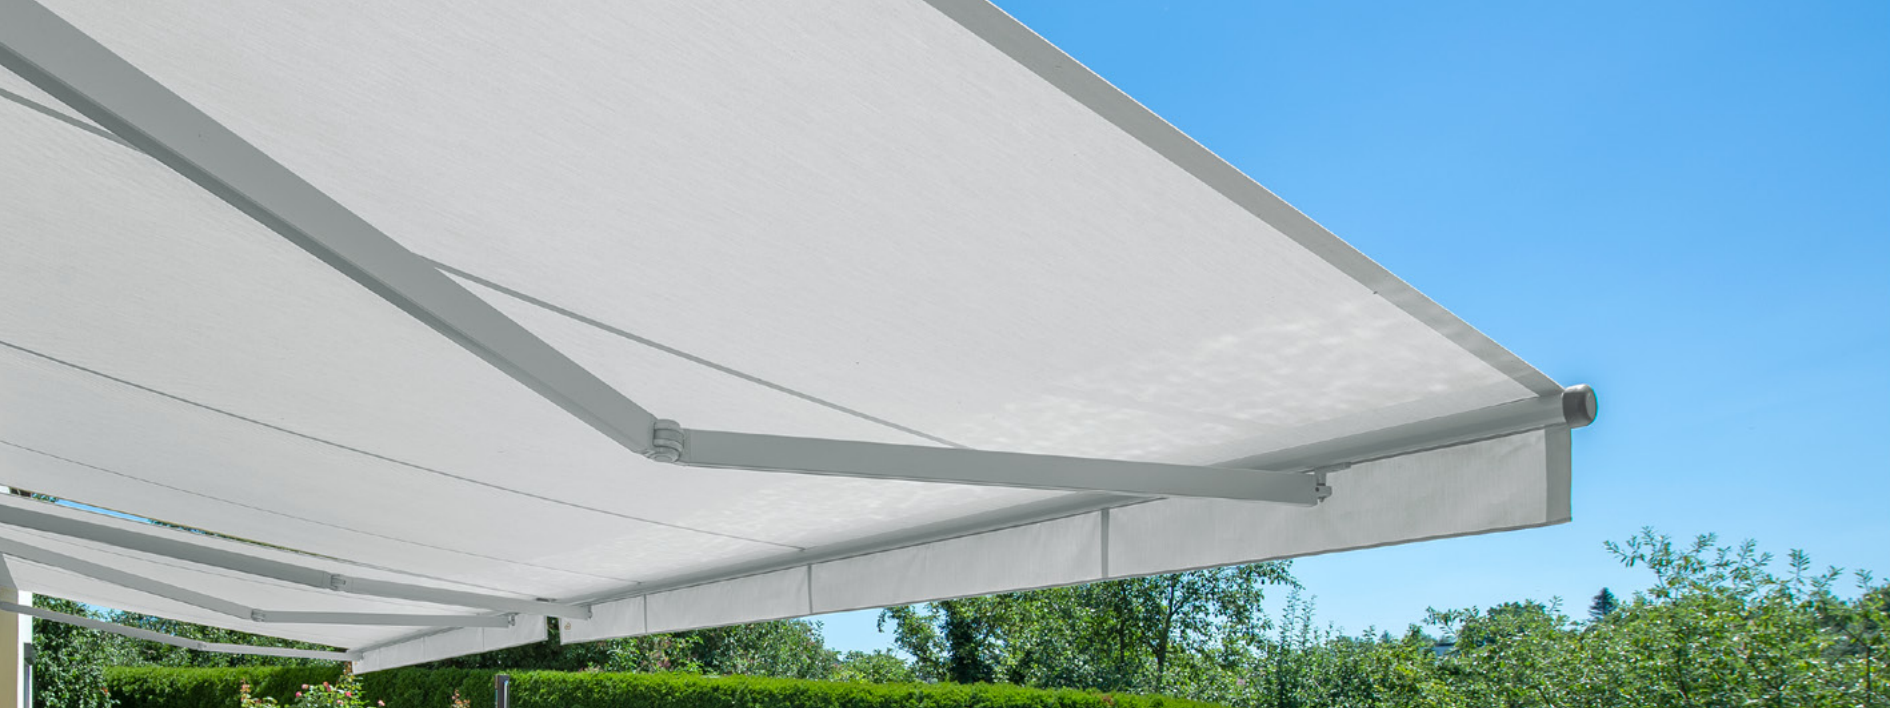

DER SCHÖNSTE PLATZ AN DER SONNE IST IM SCHATTEN.

AKTION
-30%
AUF AUSGEWÄHLTE
MARKISEN

MARKISENAKTION. FUNNY SUMMER

ROLLLADEN

RAFFSTORE

MARKISE

INSEKTENSCHUTZ

BESCHATTUNG

JALOUSIE

WWW.VALETTA.AT

LIDO. FUNNY SUMMER

Eine leistungsfähige Markise in überzeugender Qualität zu einem attraktiven Preis – bestens geeignet um den Tag ganz entspannt auf Terrasse, Balkon oder Loggia zu verbringen.

KONSTRUKTION. BEWÄHRTE QUALITÄT

Die Gelenkarme der LIDO bestehen aus stranggepresstem Aluminium und sorgen durch die daraus hervorgehende Robustheit für perfekte Tuchspannung und Stabilität bei Windbelastung. Für lange Haltbarkeit ausgerüstet ist auch das pulverbeschichtete und widerstandsfähige Gestell. Das Markisentuch ist schmutz- und wasserabweisend. Somit haben Sie garantiert lange Freude an dieser Markise!

Die clevere Weiterentwicklung der beliebten Basismarkise überzeugt nicht nur durch Qualität zu einem attraktiven Preis, sondern bietet durch die Halbkassette auch einen zusätzlichen Witterungsschutz des Stoffes.