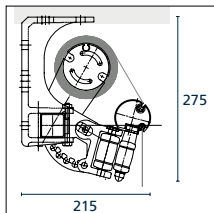

LIDO. FUNNY SUMMER

Eine leistungsfähige Markise in überzeugender Qualität zu einem attraktiven Preis – bestens geeignet um den Tag ganz entspannt auf Terrasse, Balkon oder Loggia zu verbringen.

KONSTRUKTION. BEWÄHRTE QUALITÄT

Die Gelenkarme der LIDO bestehen aus stranggepresstem Aluminium und sorgen durch die daraus hervorgehende Robustheit für perfekte Tuchspannung und Stabilität bei Windbelastung. Für lange Haltbarkeit ausgerüstet ist auch das pulverbeschichtete und widerstandsfähige Gestell. Das Markisentuch ist schmutz- und wasserabweisend. Somit haben Sie garantiert lange Freude an dieser Markise!

DETAILS. LIDO

- Bedienung: Kurbel (Motor gegen **Aufpreis**)
- Funk-Set-io: Funkmotor, Funk-Windsensor, Handsender (**Aufpreis**)
- Befestigung: Wandmontage, Deckenmontage, Dachsparrenmontage (**Aufpreis**)

Gestellfarben:

	Verkehrsweiß (RAL9016g)
	Graubraun (RAL8019m)
	Weißaluminium (RAL9006m)
	Eisenglimmer (DB703)

MIT STANDARD-VOLANT: 20 cm oder 15 cm

Montagehinweise: siehe www.valetta.at

PREISE. (inklusive MwSt.)

AUSLADUNG (cm)	BREITE (cm)							
	250	300	350	400	450	500	550	600
150	1140 798	1232 863	1329 931	1425 998	1560 1092	1661 1163	1810 1267	1955 1369
200	1254 878	1361 953	1470 1029	1568 1098	1722 1206	1821 1275	1955 1369	2103 1473
250		1480 1036	1605 1124	1725 1208	1894 1326	2004 1403	2103 1473	2252 1577
300			1748 1224	1858 1301	2039 1428	2201 1541	2292 1605	2478 1735
Anzahl Konsolen	2	2	2	2	3	3	3	3

Preise verstehen sich inkl. MwSt und sind nur während des Aktionszeitraumes gültig (siehe www.valetta.at). Solange der Vorrat reicht.

IHRE VORTEILE

- Neigung einfach verstellbar
- hohe Widerstandsfähigkeit von Tuch und Gestell
- stabile Konstruktion aus hochwertigem Aluminium
- 5 Jahre Garantie auf Kurbel und Motor
- große Farbauswahl an hochwertigen Stoffen
- individuelle Maßanfertigung
- einfacher Stofftausch mit Schnellwechselder