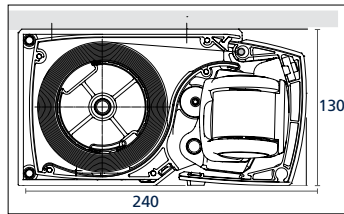

LUNA. FUNNY SUMMER

Dieses Modell besticht durch seine außergewöhnliche Schlichtheit, ohne dass man auf irgendetwas verzichten müsste. Eine Kombination, die sich gleichermaßen gut in Fassade und Lebensalltag integriert.

KONSTRUKTION. MODERNER LEBENSSTIL

Schlank und puristisch in der Konstruktion, ohne sichtbare Befestigungseinheiten und mit einem neuen Designge- lenkarm ausgerüstet, präsentiert sich die LUNA unvergleichlich edel und kompakt. Im geschlossenen Zustand ver- birgt sich die ganze Markise in einer einteiligen Aluminiumkassette, die wie ein bewusster Bestandteil der Fassade wirkt.

DETAILS. LUNA

- ▮ Bedienung: Motor drahtgebunden (im Preis inkludiert)
- ▮ Funk-Set-io: Funkempfänger, Funk-Windsensor, Handsender (Aufpreis)
- ▮ Befestigung: Wandmontage, Deckenmontage, Dachsparren- montage (Aufpreis), Nischenmontage (Aufpreis)

▮ Gestellfarben:

	Verkehrsweiß (RAL9016g)
	Graubraun (RAL8019m)
	Weißaluminium (RAL9006m)
	Eisenglimmer (DB703)

Montagehinweise: siehe www.valetta.at

* Ab einer Anlagenbreite von 401 cm und einer Ausladung von 350 cm ist bei Wandmontage eine zusätzliche „Wandmontageplatte WK24/25“ bzw. bei Deckenmontage eine „Deckenkonsolle DK12“ erforderlich (4 Befestigungspunkte pro Seite notwendig). Ausgenommen Befestigung auf Stahl oder bauseitige Unterkonstruktion. Hinweis: Das Achsmaß der Konsolen kann nicht verändert werden.

** Ausführung Funny Summer nur möglich mit Motor oder Funkmotor.

PREISE. (inklusive MwSt.)

AUSLADUNG (cm)	BREITE (cm)							
	250	300	350	400	450	500	550	600
150	3082 2158	3176 2224	3333 2334	3468 2428	3659 2562	3998 2799	4338 3037	4678 3275
200	3201 2241	3317 2322	3494 2446	3646 2553	3852 2697	4206 2945	4563 3195	4917 3442
250		3510 2457	3711 2598	3878 2715	4098 2869	4474 3132	4851 3396	5229 3661
300			3862 2704	4054 2838	4288 3002	4688 3282	5087 3561	5488 3842
350				4584 3209	4821 3375	5220 3654	5618 3933	6017 4212
Anzahl Konsolen	2	2	2	2	2	2	2	2

Preise verstehen sich inkl. MwSt und sind nur während des Aktionszeitraumes gültig (siehe www.valetta.at). Solange der Vorrat reicht.

IHRE VORTEILE

- ▮ stabile Konstruktion aus hochwertigem Aluminium
- ▮ schlichtes und geradliniges Design
- ▮ Tuch durch Kassette vor Nässe und Verschmutzung sicher geschützt
- ▮ Abdeckkappen aus Aluminium Druckguss pulverbeschichtet
- ▮ 5 Jahre Garantie auf Motor